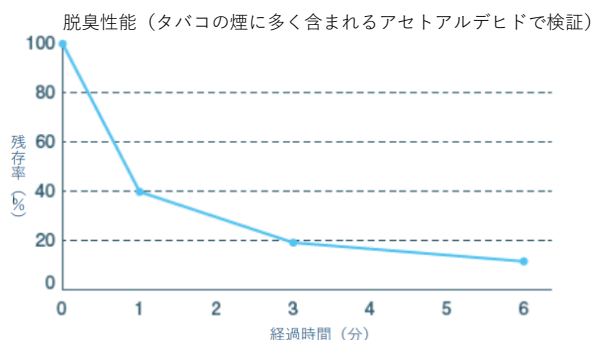

- ※1 すべてのウイルスや菌、ニオイについて効果を確認していません。
- ※2 0℃以上の庫内に置いてください。冷凍庫にはおかないください。
- ※3 充電時間は目安です。室内温度や環境によって長くなる場合があります。

※試験空間でのデータであり、実使用空間での検証はしていません。
評価空間：30リットルBOX 測定：ガステック製検知管172L

■主な使用

型名・価格	KL-G01（オープン価格）
除菌・脱臭方式	光触媒フィルター（交換不可） ※リフレッシュモードにより効果を持続
電源（本体）	DC5V/最大1A
電源（ACアダプター）	[入力] AC100-240V/50-60-Hz/0.25A [出力] DC5V/1A
消費電力	最大5W
充電時間	約12時間※3
使用可能時間（満充電時）	[NORMALモード時] 約1.5週間 [ECOモード時] 約3週間
使用温度範囲	0℃～40℃
寸法(mm)	幅:105×奥行188×高さ33
重量	約350g（本体のみ）
防滴・防水規格	非対応
付属品	USBケーブル:1本 ACアダプター:1個 取扱説明書:1部

【報道関係者様からのお問合せ先】

カルテック株式会社 広報部 TEL：06-6244-0760 Email：kouhou@kaltec.co.jp