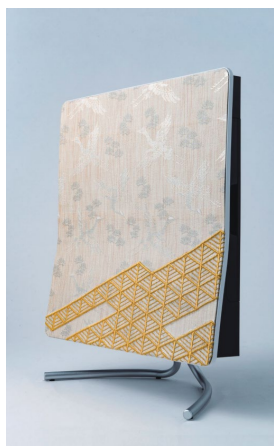

2022年9月16日

京都の職人技による伝統美を施した空気清浄機を「時価」で販売

カルテック光触媒除菌脱臭機<KL-W01>カスタムモデル^{※1}

「Kyoto Craft Edition」をオンラインストア限定で受注販売

カルテック株式会社（本社：大阪市中央区、社長：染井潤一）は、前面のフロントパネルに京都の職人技による伝統美を施した、カルテック光触媒除菌脱臭機<KL-W01>カスタムモデル「Kyoto Craft Edition」の4モデルを9月16日（金）より当社オンラインストア（ECサイト）限定で販売をいたします。際立つ伝統美に必要な金やシルクなどの原材料価格が高騰していることから「時価」^{※2}にて販売いたします。ご注文をお受けしてから京都の職人が手作業によって丹念に製作するため納期は約3か月です^{※3}。出来上がり次第、当社の担当者がお客様の手元に直接お届けいたします^{※4}。

「西陣織」

販売価格：時価
 （参考価格）2022年6月時点
 330,000円（税込）

■特長

経糸、緯糸を別々に染めて織り上げ、柄を描く西陣織。その中でも緯糸に金銀糸を用いて模様を織り出したものが金襴であり、掛軸などの表具、帯、能衣装に用いられる。室内において主張しすぎない色調に拘りながら、銀箔を織り込んだ「鶴」と、芯材で立体感を持たせた松葉紋の刺繍によって、縁起と華やかさを演出した。

「京手描友禅」