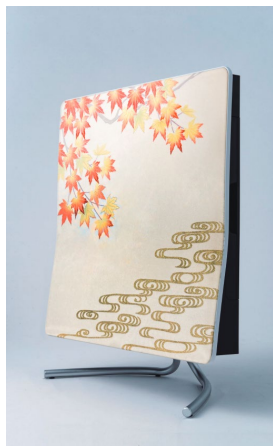

「西陣織」

販売価格：時価
 （参考価格）2022年6月時点
 330,000円（税込）

■特長

経糸、緯糸を別々に染めて織り上げ、柄を描く西陣織。その中でも緯糸に金銀糸を用いて模様を織り出したものが金襴であり、掛軸などの表具、帯、能衣装に用いられる。室内において主張しすぎない色調に拘りながら、銀箔を織り込んだ「鶴」と、芯材で立体感を持たせた松葉紋の刺繍によって、縁起と華やかさを演出した。

「京手描友禅」