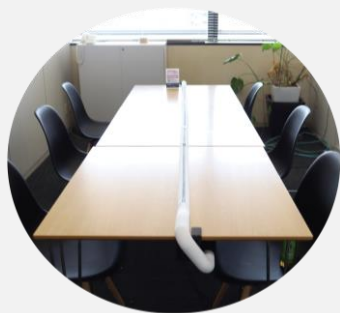

写真も反射しないし、
非常にコミュニケーション
がとりやすいです！

株式会社エフエム大阪様
営業局 前川 貴彦様

TABLE AIR CASE 03

導入先

株式会社
エフエム大阪様

設置場所

ミーティング
ルーム

6名が利用できるミーティングルームに設置していただいています。「私見ですが、TABLE AIRを設置してから、営業部長がこの部屋をよく使うようになったんですよね。」と、前川さん。

■このミーティングルームを利用される、社員の方のお声はいかがですか？
— この部屋が狭いので、みんな大会議室や小会議室を利用することが多く、あまりこの部屋を利用することがなかったのですが、TABLE AIRを設置したことによって、みんな安心して利用するようになりました。役員も、「TABLE AIR、いいな。」って言いながら、使っていますよ。打合せスペースが足りなかったなので、この部屋を有効に活用できるようになりました。

■設置当初は、戸惑いの声もあったのではないのでしょうか？
— 最初は部屋に入った時に、「ん？」と不思議がっている社員もいましたが、卓上POPを見て、「なるほど、カルテックさんね。」ということで、みんな安心して利用できています。パーティションやアクリル板がない分、声も通りますし、邪魔じゃないです。写真も反射しないし、非常にコミュニケーションがとりやすいです。

取付ワンポイント

2m超の長いテーブルへの設置には2セットご準備いただき、本体をテーブルの両端にセットします。あとはモールを適切な長さでカットして接続します。カットする際にはボールペンなどでカットする箇所を印しておいて、鋭利なカッターなどでまっすぐ切断できます。