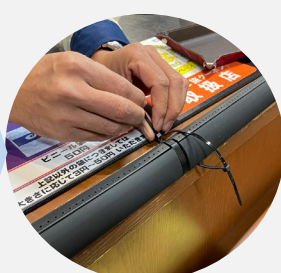

■ TABLE AIRを使用しているかがですか？

— 以前は天井からビニールのカーテンを吊り下げて飛沫対策をしていたのですが、あまり見栄えもよくなかったため、なにか工夫できないかとみなで考えていました。そのときにこのTABLE AIRを知り、さっそく設置してみました。おかげさまでレジ前はすっきりして、すがすがしい気分で接客対応ができるようになりました。

■ お客様の反応はいかがですか？

— 「えっ、これ何？」といった感じで珍しそうに眺めていらっしゃる方が多いので、カルテックさんからいただいた「世界初稼働中」のプレートを設置して「ここから空気が出てるんですよ」と説明しています。設置したおかげで、お客様の会話が弾んで笑顔が多い様な気がします。海外からの来訪者も増えてきました。安心して安全な対応はこれからも必要だと思っています。

結束バンドを
テーブルに固定

モール部を
結束バンドで縛る

👉 取付ワンポイント

テーブル上に固定した結束バンドをTABLE AIRのモール部に巻きつけることで、接客時にモールがズレないように工夫されていました。社員様のアイデアだそうです。