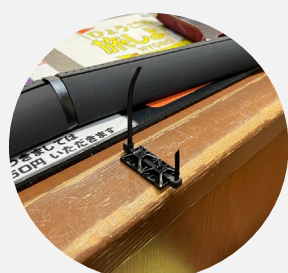

TABLE AIRの前には「世界初稼働中」のプレートを設置。本体はレジ横に設置するためにL字ジョイントで接続しています。

大正期に建造された酒蔵を利用した資料館で、白鶴の造りの歴史を映像設備で紹介するほか、数百点にも及ぶ道具や等身大の蔵人の人形を用いて洗米から樽詰まで酒づくりの行程をわかりやすく展示しています。また、きき酒コーナーや売店などもあり、ここでしか買えない貴重なお酒もあります。

(見学は無料)

結束バンドを
テーブルに固定

モール部を
結束バンドで縛る

👉 取付ワンポイント

テーブル上に固定した結束バンドをTABLE AIRのモール部に巻きつけることで、接客時にモールがズレないように工夫されていました。社員様のアイデアだそうです。