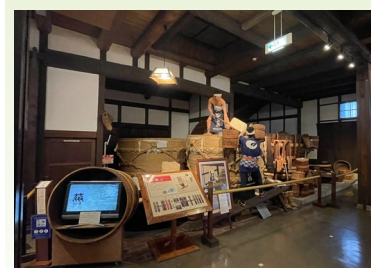

お客様に安心して
お越しいただきたい
その一心で
設置しました

白鶴酒造株式会社
白鶴酒造資料館
館長 高田昌和様

TABLE AIR CASE 07

導入先

白鶴酒造資料館
(神戸市東灘区)

設置場所

レジ前

レジ前の接客スペースで利用

TABLE AIRの前には「世界初稼働中」のプレートを設置。本体はレジ横に設置するためにL字ジョイントで接続しています。

大正期に建造された酒蔵を利用した資料館で、白鶴の造りの歴史を映像設備で紹介するほか、数百点にも及ぶ道具や等身大の蔵人の人形を用いて洗米から樽詰まで酒づくりの行程をわかりやすく展示しています。また、きき酒コーナーや売店などもあり、ここでしか買えない貴重なお酒もあります。

(見学は無料)

■ TABLE AIRを使用しているかがですか？

— 以前は天井からビニールのカーテンを吊り下げて飛沫対策をしていたのですが、あまり見栄えもよくなかったため、なにか工夫できないかとみなで考えていました。そのときにこのTABLE AIRを知り、さっそく設置してみました。おかげさまでレジ前はすっきりして、すがすがしい気分で接客対応ができるようになりました。

■ お客様の反応はいかがですか？

— 「えっ、これ何？」といった感じで珍しそうに眺めていらっしゃる方が多いので、カルテックさんからいただいた「世界初稼働中」のプレートを設置して「ここから空気が出てるんですよ」と説明しています。設置したおかげで、お客様の会話が弾んで笑顔が多い様な気がします。海外からの来訪者も増えてきました。安心して安全な対応はこれからも必要だと思っています。