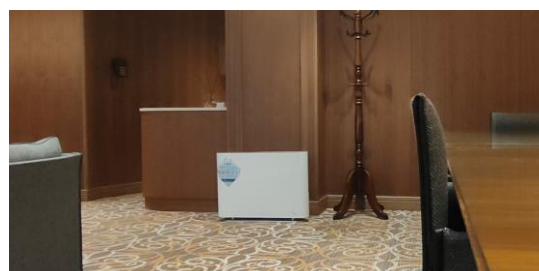

働くスタッフが安心して、会員様にも気持ちよく過ごしていただきたいという思いから導入しました。

伏尾ゴルフ倶楽部 支配人様

フロント

「首掛けタイプの除菌脱臭機も着用しているので安心です」とフロントスタッフ

■テーブルアアを導入されてからいかがですか？
一 数年間、天井からのビニールカーテンを使用していましたが、「声が聞こえにくい」「表情がわかりにくい」、又ビニールの黄ばみが気になっていました。5類移行後、スタッフもビニールシートを急に外すのには不安があったので、テーブルアアを設置する事によって安心して業務を行えています。お客様からは「これは何ですか?」「色々取組されているんですね」のお声を頂き、ご興味を持たれたお客様は説明のPOPを撮影されたりしていました。

レディース
ロッカールーム

■女性のお客様に気持ちよくご使用頂く為、リニューアルと同時に導入しました。衛生面はもちろんですが脱臭効果も実感しています。

VIPルーム

■クラブハウス内の特別室で、未使用時は室内の空気がどんよりとしています。使用30分前から稼働させておくと空気が循環されて気持ち良い状態でお迎えができています。

Kaltech