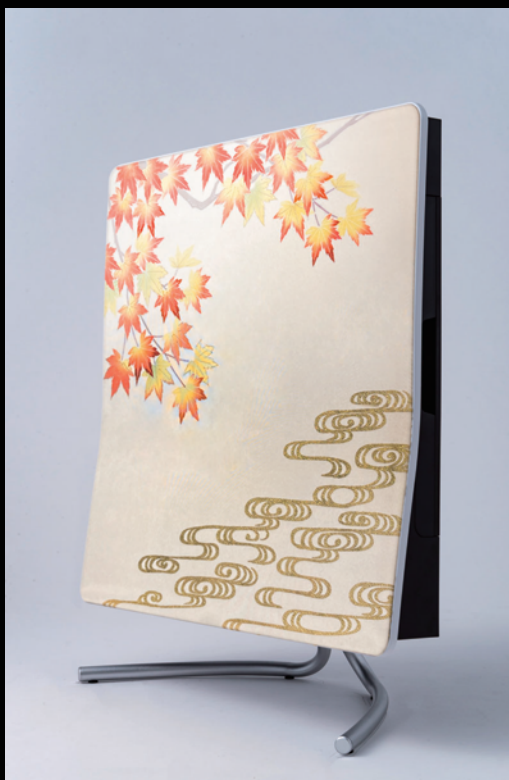

KALTECH KL-W01 × Kyoto Craft Edition

カルテック 光触媒除菌・脱臭機カスタムモデル

西陣織

織地に浮かび上がる銀箔の鶴と金糸の松葉紋。空間を上質に彩る。

京漆器

京塗の漆黒と京蒔絵の金。丹後の海を格調高く、繊細に描く。

京手描友禅

手描友禅で描いた秋の紅葉と流水紋。澄んだ京の情景を表現。

金箔

伝統の縁付金箔と雪輪紋を組み合わせ、他にはない輝きを。

KALTECH KL-W01 × Japan Craft Edition

カルテック 光触媒除菌・脱臭機カスタムモデル

和紙

色付け、皺付けまですべて手作業による加飾を施した。
多様な伝統技法と和紙という自然素材が、
手にした人に「和」の趣を感じさせてくれる。